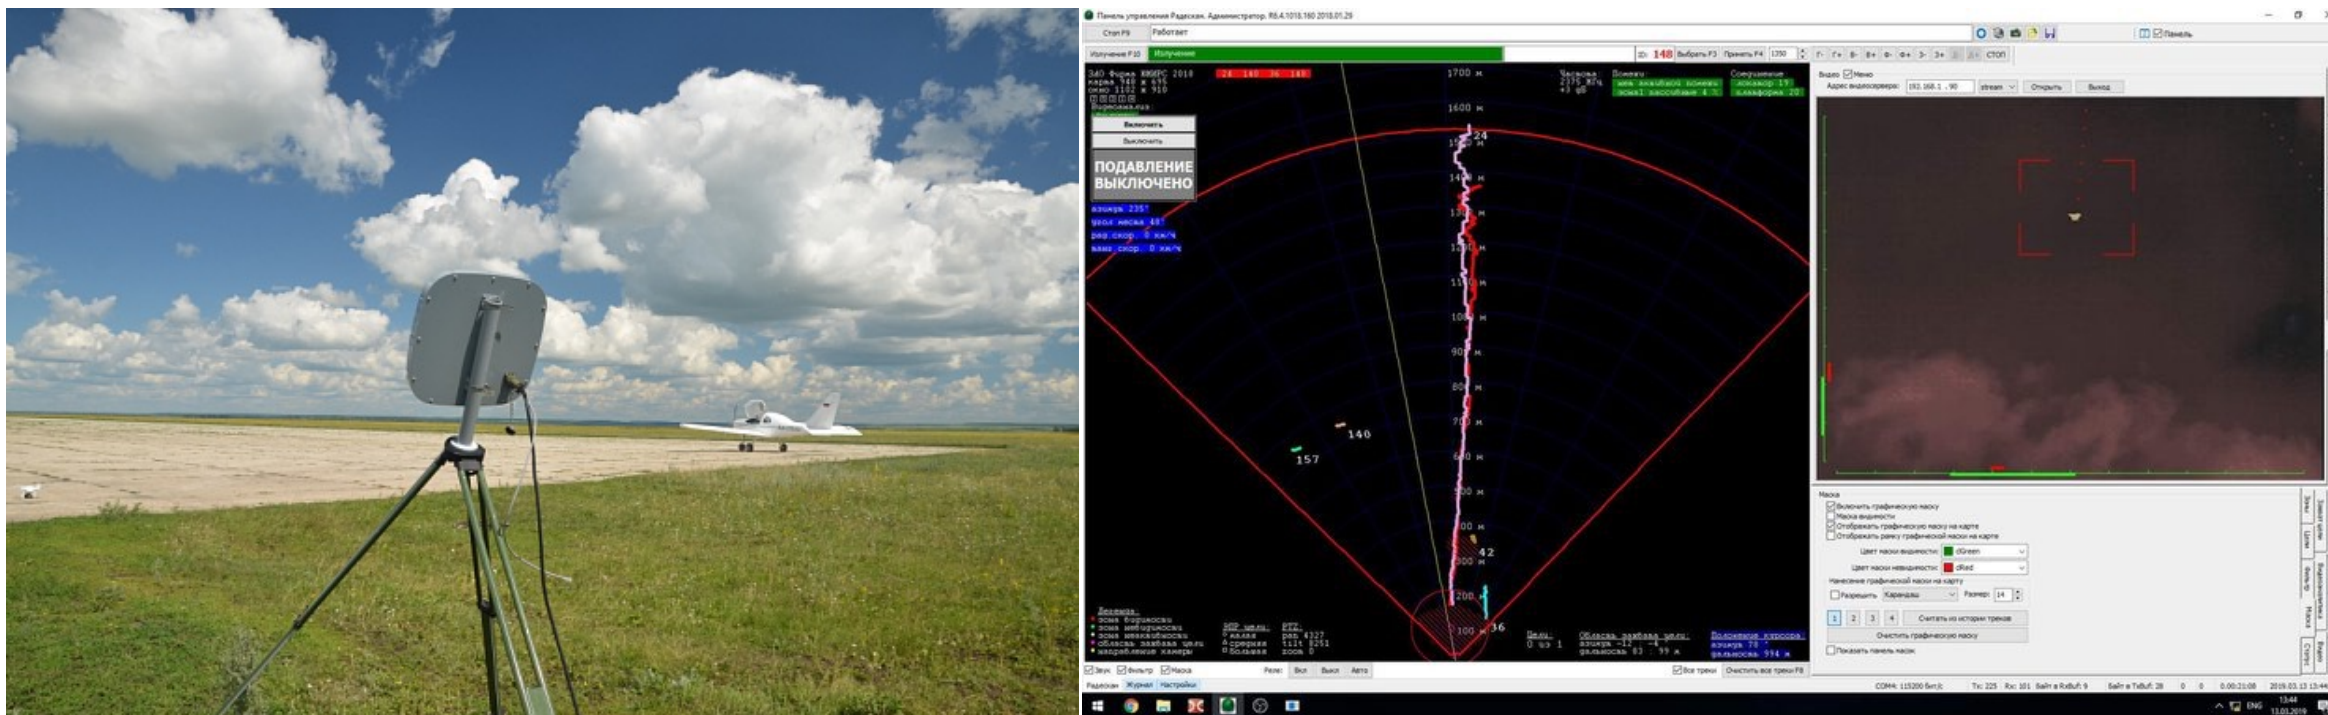

Интегрированные системы

KARNEEV SPIDER ANTIDRONE – РЛС + ТЕПЛОВИЗОР

ОХРАНА ВОЗДУШНОГО ПРОСТРАНСТВА