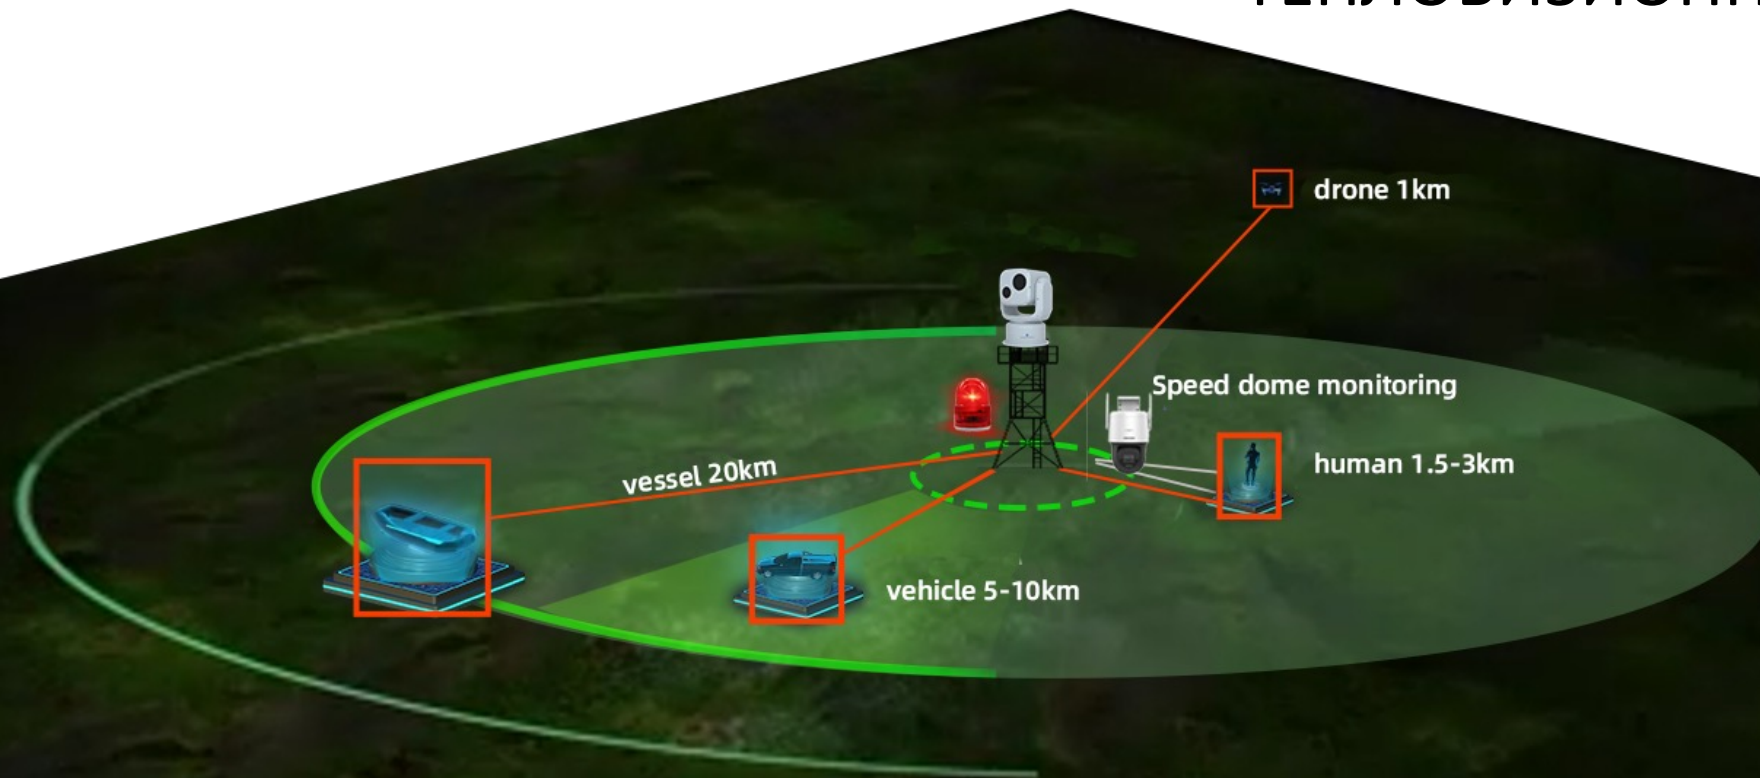

ТЕПЛОВИЗИОННЫЕ РАДАРЫ

- Постоянное вращение на 360 градусов без остановки
- Обновление информации 1 раз в секунду
- Формирование панорамного изображения
- Задание зон детекции
- Трекинг объектов
- Возможность подключения нейросетевой аналитики
- Работа как по наземным, так и воздушным целям
- Полностью пассивный режим, нет излучения в эфир

МОДЕЛЬНЫЙ РЯД

- Неохлаждаемый тепловизор – до 1 км
- Охлаждаемый тепловизор – до 5-10 км

<https://www.karneev.com>

KARNEEV[®]
SYSTEMS

ТЕПЛОВИЗИОННЫЕ РАДАРЫ

<https://www.karneev.com>

ДАЛЬНОБОЙНЫЕ ВИДЕОКАМЕРЫ

- Видеокамера с лазерной подсветкой на поворотном устройстве
- Дальность подсветки до 3-х км

МОДЕЛЬНЫЙ РЯД ВИДЕОКАМЕР

- Видеокамера с ИК подсветкой на поворотном устройстве
- Видеокамеры с большим зумом 60x, 90x