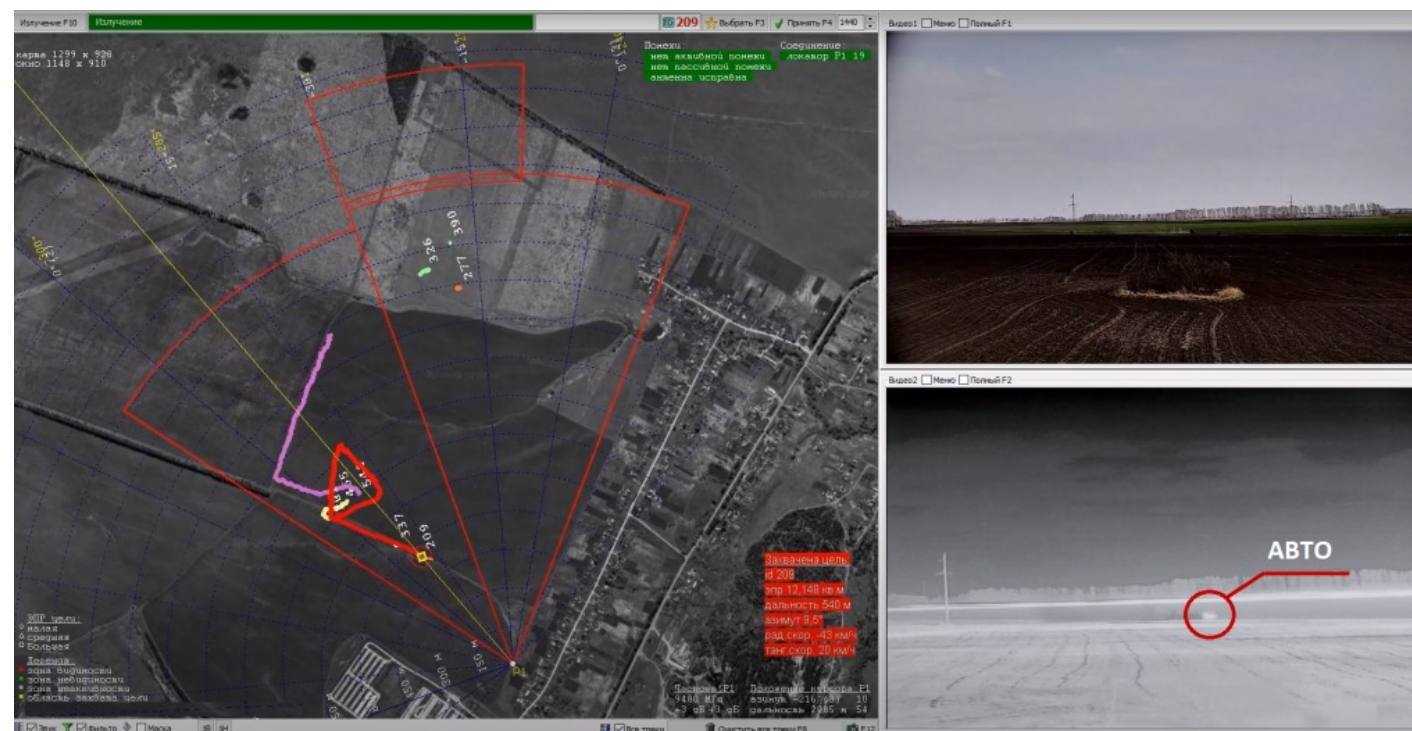

<https://www.karneev.com>

НОЧНОЕ ВИДЕНИЕ

Работа совместно с РЛС

лазерная подсветка ночью

Детектор движения и видеоаналитика

автосопровождение

Интегрированные системы

KARNEEV SPIDER – РЛС + ТЕПЛОВИЗОР

ОХРАНА ТЕРРИТОРИЙ И АКВАТОРИЙ

Интегрированные системы

KARNEEV SPIDER ANTIDRONE – РЛС + ТЕПЛОВИЗОР

ОХРАНА ВОЗДУШНОГО ПРОСТРАНСТВА

МОБИЛЬНОЕ НАБЛЮДЕНИЕ

ТИПЫ ИСПОЛЬЗОВАНИЯ

- На автомобиле
- На треноге
- Скрытная установка