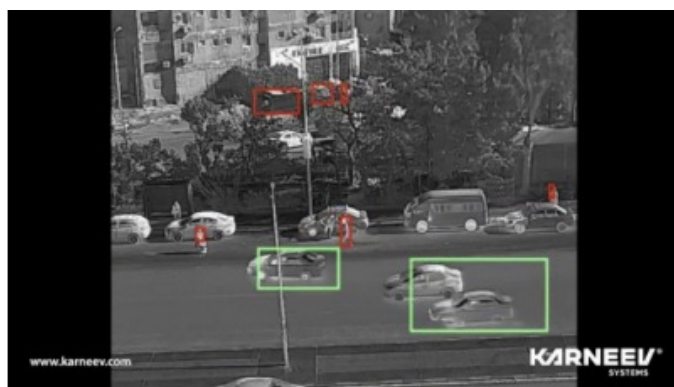

<https://www.karneev.com>

НОЧНОЕ ВИДЕНИЕ

Работа совместно с РЛС

лазерная подсветка ночью

Детектор движения и видеоаналитика

автосопровождение

Интегрированные системы

KARNEEV SPIDER – РЛС + ТЕПЛОВИЗОР

ОХРАНА ТЕРРИТОРИЙ И АКВАТОРИЙ

Интегрированные системы

KARNEEV SPIDER ANTIDRONE – РЛС + ТЕПЛОВИЗОР

ОХРАНА ВОЗДУШНОГО ПРОСТРАНСТВА

МОБИЛЬНОЕ НАБЛЮДЕНИЕ

ТИПЫ ИСПОЛЬЗОВАНИЯ

- На автомобиле
- На треноге
- Скрытная установка