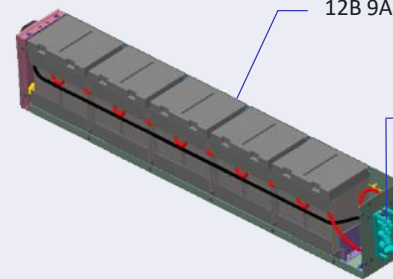

96%

КПД В РЕЖИМЕ
VFI-SS-111

НИЗКАЯ СОВОКУПНАЯ
СТОИМОСТЬ ВЛАДЕНИЯ

45Ач

МАКСИМАЛЬНАЯ
ЕМКОСТЬ АКБ

УМНОЕ УПРАВЛЕНИЕ
БАТАРЕЯМИ

12В 9Ач АКБ x 10 шт.

Терминал