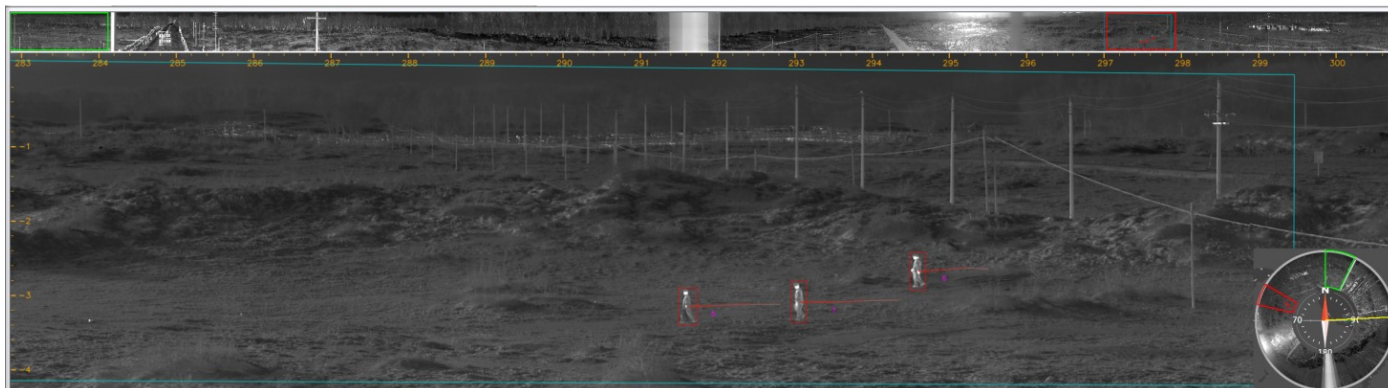

ТЕПЛОВИЗИОННЫЕ РАДАРЫ

- Постоянное вращение на 360 градусов без остановки
- Обновление информации 1 раз в секунду
- Формирование панорамного изображения
- Задание зон детекции
- Трекинг объектов
- Возможность подключения нейросетевой аналитики
- Работа как по наземным, так и воздушным целям
- Полностью пассивный режим, нет излучения в эфир