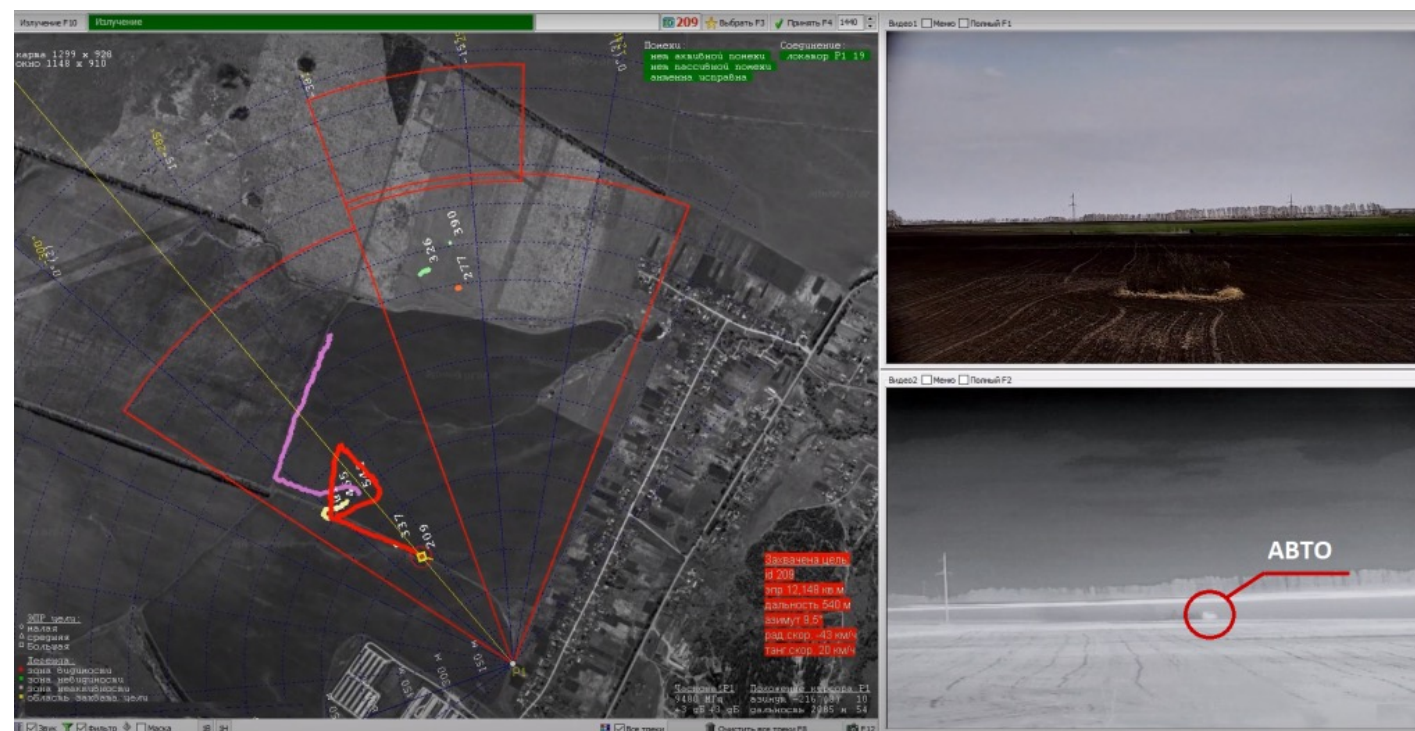

<https://www.karneev.com>

НОЧНОЕ ВИДЕНИЕ

Работа совместно с РЛС

лазерная подсветка ночью

Детектор движения и видеоаналитика

автосопровождение

Интегрированные системы

KARNEEV SPIDER – РЛС + ТЕПЛОВИЗОР

ТЕПЛОВИЗОР

РЛС

ОХРАНА ТЕРРИТОРИЙ И АКВАТОРИЙ

Интегрированные системы

KARNEEV SPIDER ANTIDRONE – РЛС + ТЕПЛОВИЗОР

ОХРАНА ВОЗДУШНОГО ПРОСТРАНСТВА

МОБИЛЬНОЕ НАБЛЮДЕНИЕ

ТИПЫ ИСПОЛЬЗОВАНИЯ