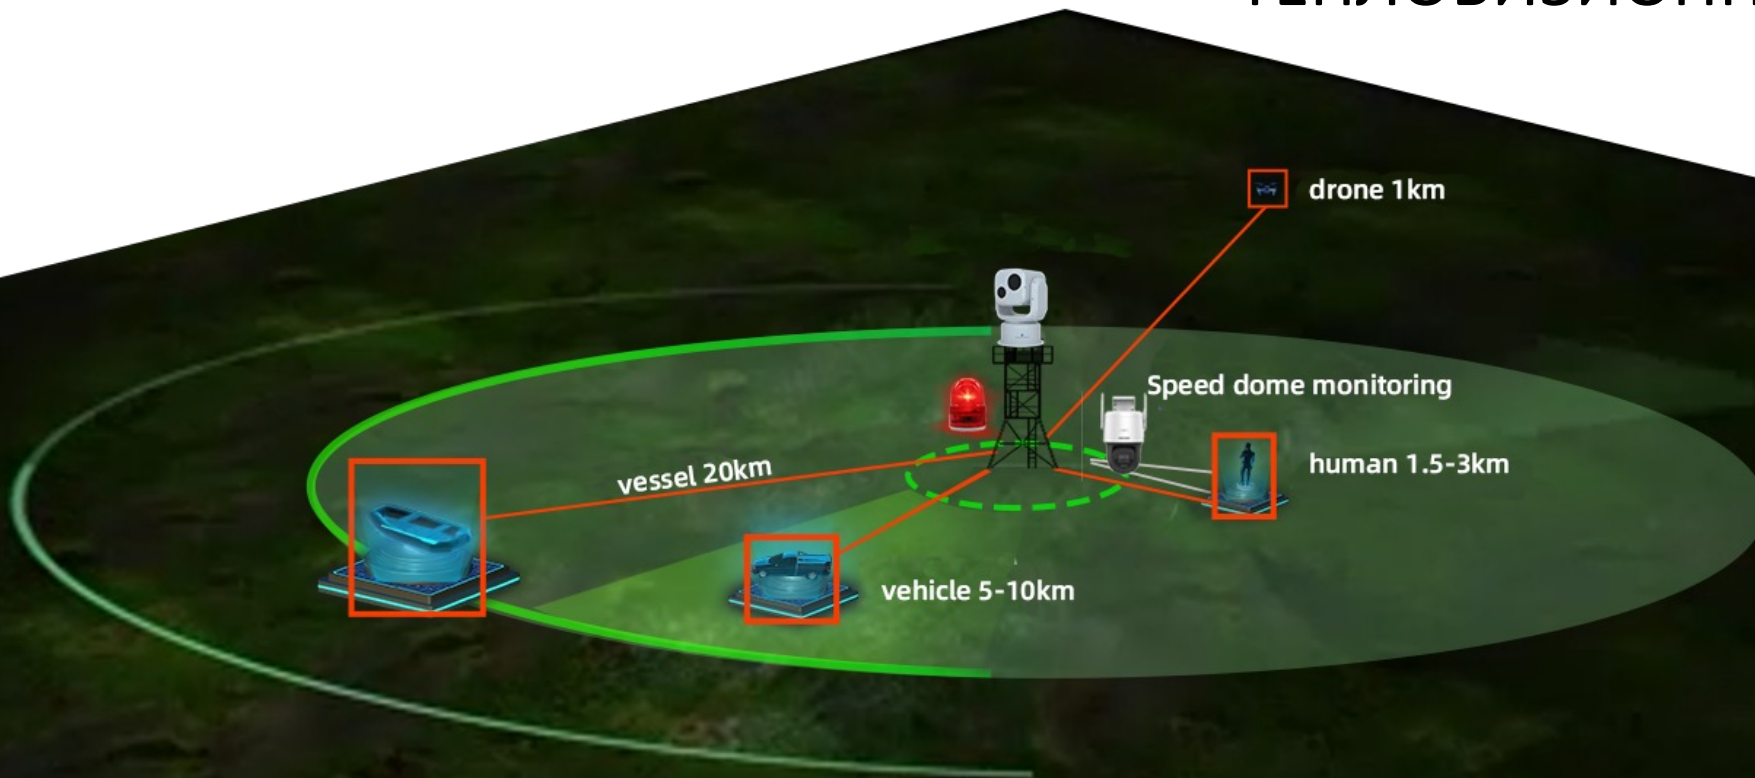

ТЕПЛОВИЗИОННЫЕ РАДАРЫ

- Постоянное вращение на 360 градусов без остановки
- Обновление информации 1 раз в секунду
- Формирование панорамного изображения
- Задание зон детекции
- Трекинг объектов
- Возможность подключения нейросетевой аналитики
- Работа как по наземным, так и воздушным целям
- Полностью пассивный режим, нет излучения в эфир

МОДЕЛЬНЫЙ РЯД

- Неохлаждаемый тепловизор – до 1 км
- Охлаждаемый тепловизор – до 5-10 км

<https://www.karneev.com>

KARNEEV[®]
SYSTEMS

ТЕПЛОВИЗИОННЫЕ РАДАРЫ

<https://www.karneev.com>

ДАЛЬНОБОЙНЫЕ ВИДЕОКАМЕРЫ