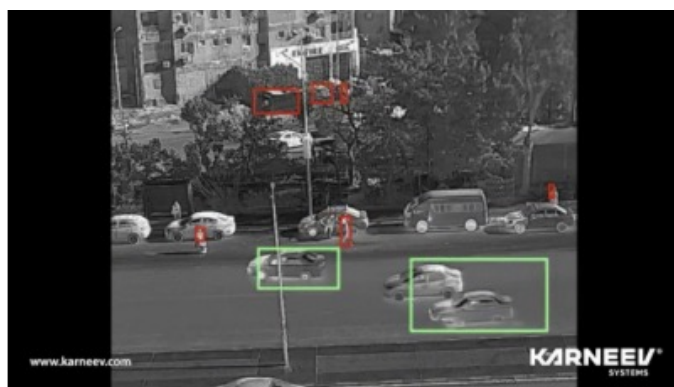

<https://www.karneev.com>

НОЧНОЕ ВИДЕНИЕ

Работа совместно с РЛС

лазерная подсветка ночью

Детектор движения и видеоаналитика

автосопровождение

Интегрированные системы

KARNEEV SPIDER – РЛС + ТЕПЛОВИЗОР

ТЕПЛОВИЗОР

РЛС

ОХРАНА ТЕРРИТОРИЙ И АКВАТОРИЙ

Интегрированные системы

KARNEEV SPIDER ANTIDRONE – РЛС + ТЕПЛОВИЗОР

ОХРАНА ВОЗДУШНОГО ПРОСТРАНСТВА

МОБИЛЬНОЕ НАБЛЮДЕНИЕ

ТИПЫ ИСПОЛЬЗОВАНИЯ