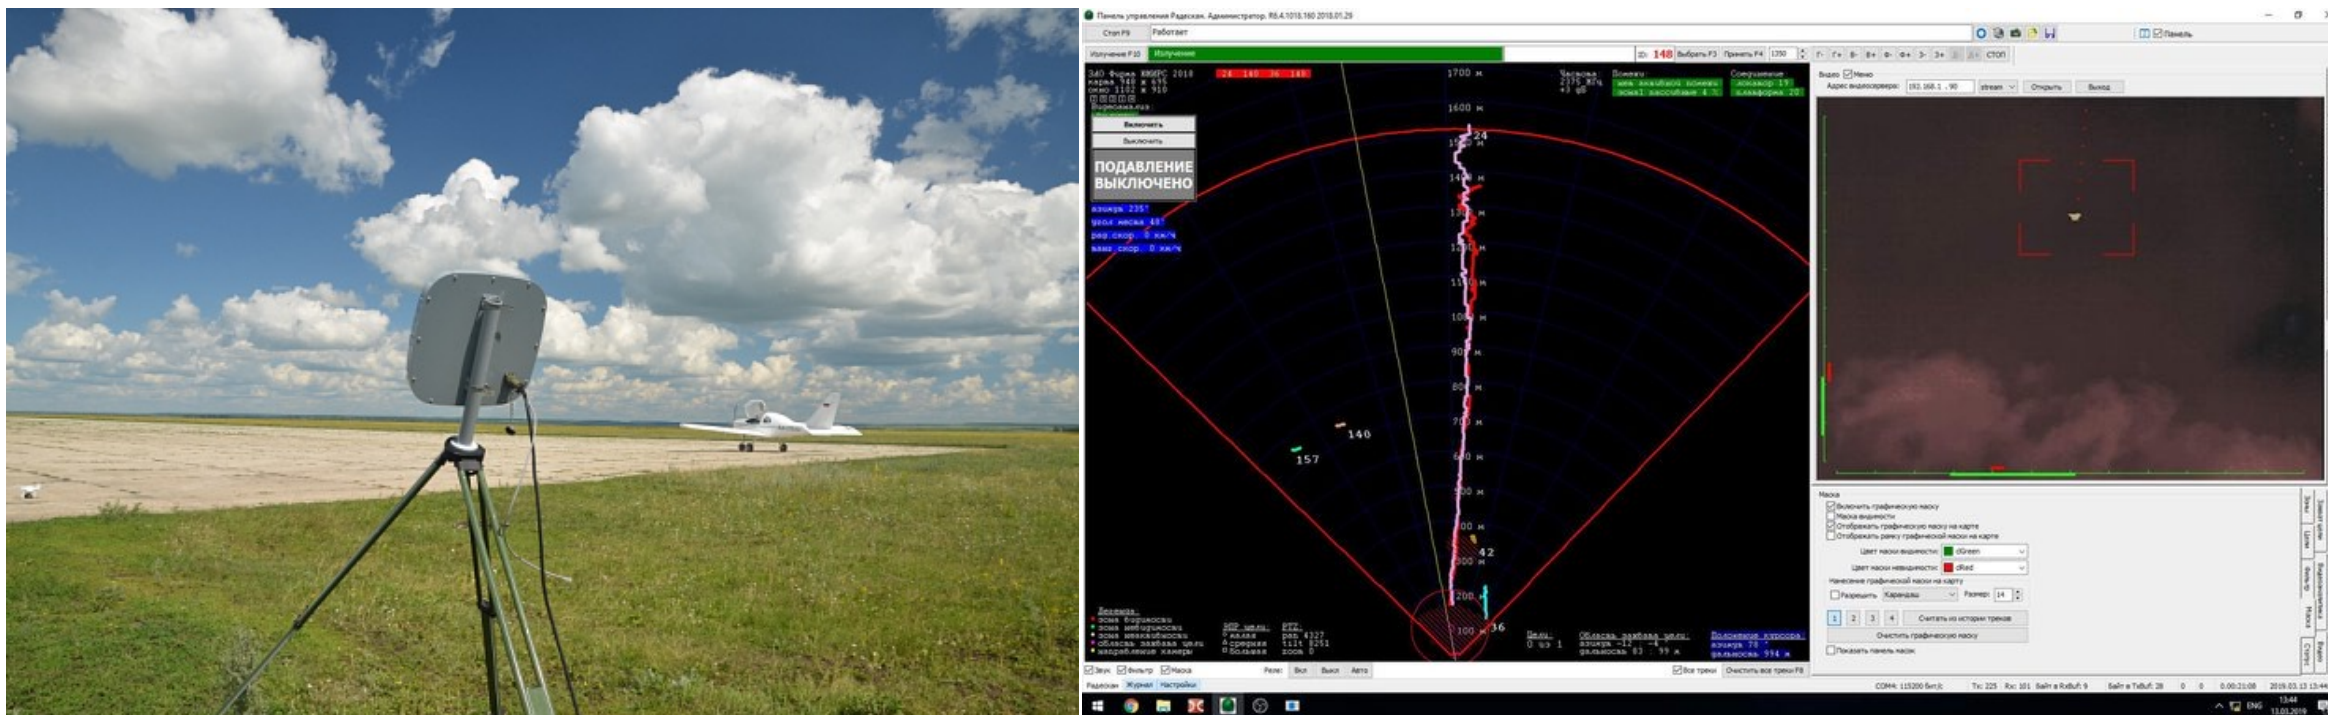

KARNEEV M-серии поворотные тепловизоры

KARNEEV[®]
SYSTEMS

KARNEEV M-230

ОБЪЕКТЫ

- ГЭС
- Буровые платформы
- Порты и аэропорты
- Атомные станции
- Предприятия
- Трубопроводы

ДОП. ФУНКЦИИ

- Сопровождение целей
- Дальномер
- Лазерная подсветка
- Гиросtabilization

ТЕПЛОВИЗОР

РЛС

ОХРАНА ТЕРРИТОРИЙ И АКВАТОРИЙ

Интегрированные системы

KARNEEV SPIDER ANTIDRONE – РЛС + ТЕПЛОВИЗОР

ОХРАНА ВОЗДУШНОГО ПРОСТРАНСТВА

МОБИЛЬНОЕ НАБЛЮДЕНИЕ

ТИПЫ ИСПОЛЬЗОВАНИЯ