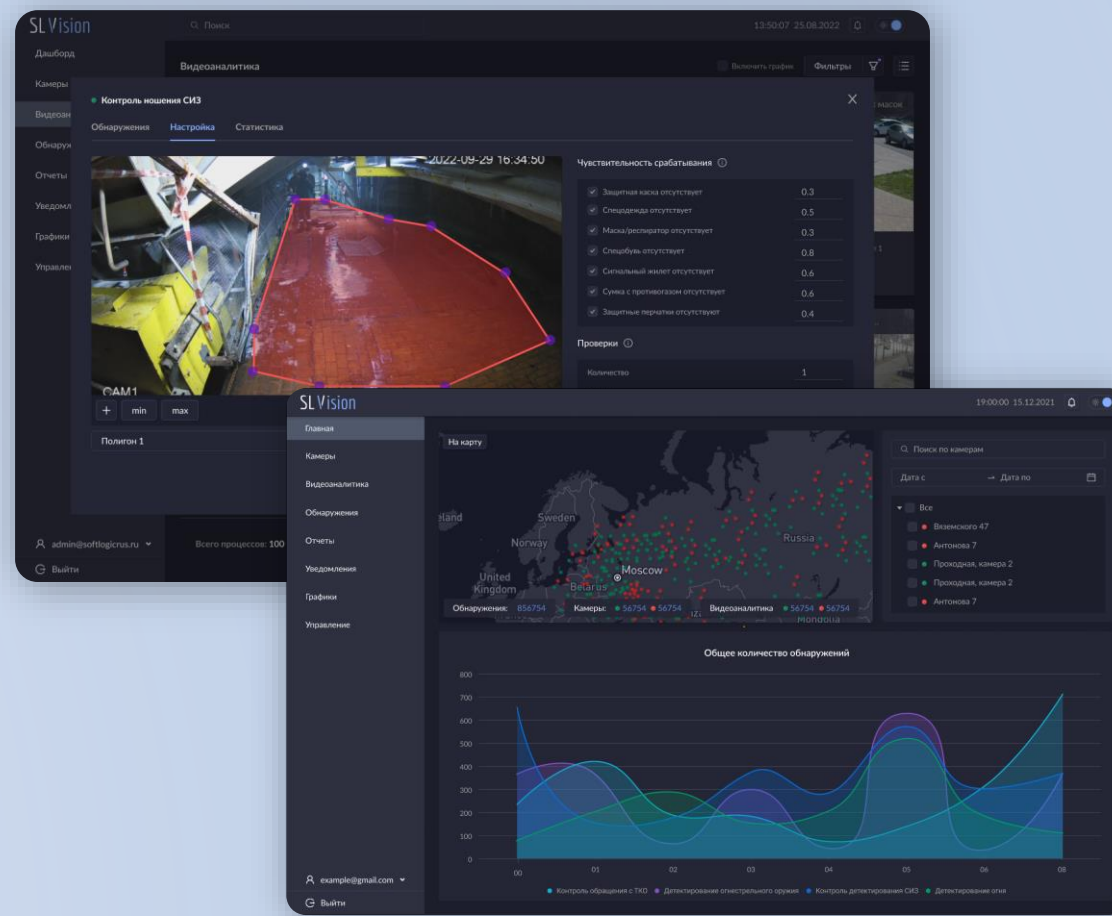

Интуитивно понятный интерфейс SL Vision