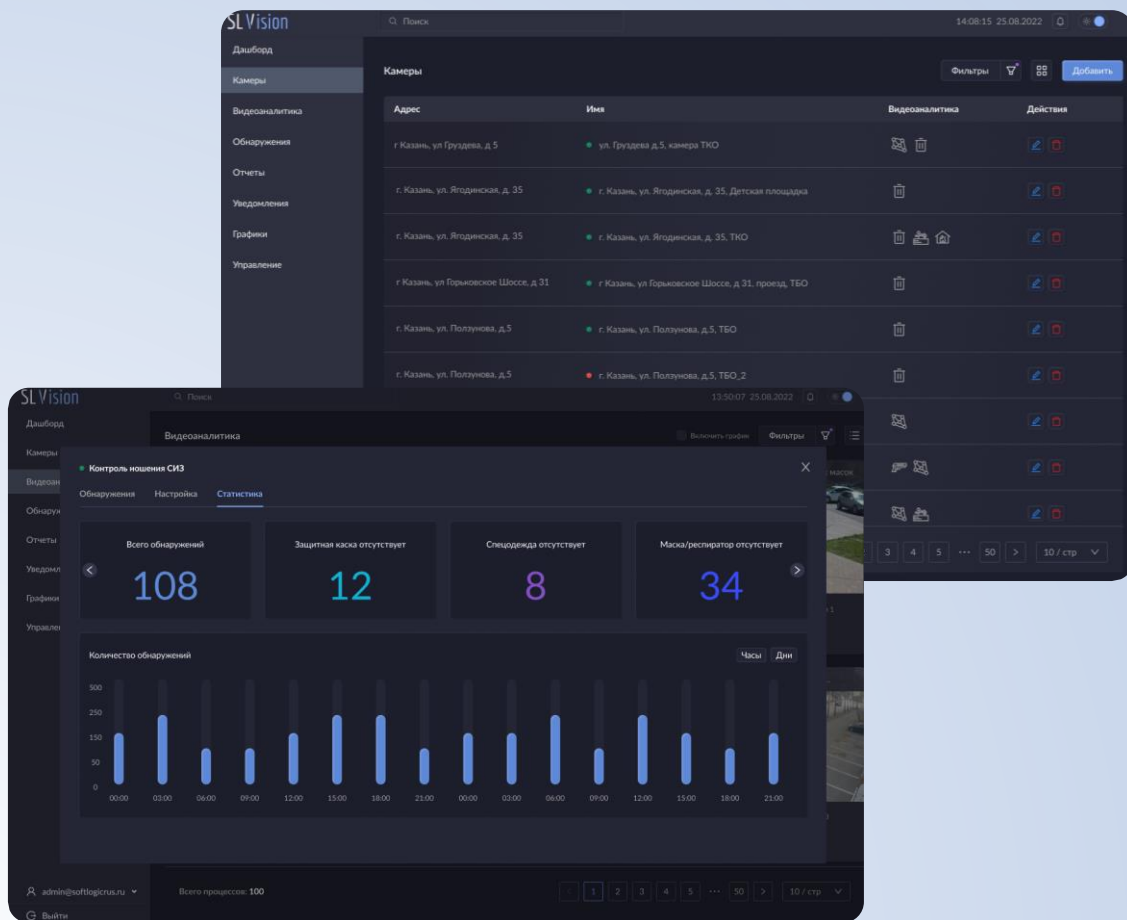

Платформа видеоаналитики реального времени SL Vision

Быстрый поиск, фильтрация

Автоматическое определение качества видеоизображения с камер

Тонкая настройка модулей аналитики

Обнаруженные события фиксируются и сохраняются в платформе в виде фото- и видеоматериалов с метаданными

Ручной и автоматический режимы формирования отчетов

Оперативные уведомления о значимых событиях

Гибкая настройка прав пользователей

Универсальный SL Vision Portable

- Подключение до 16 видеопотоков по протоколу rtsp
- Совместимость с любыми видеокамерами или рекордерами
- Многочисленные алгоритмы видеоаналитики глубокого обучения. Исчерпывающий набор у вас под рукой
- Непрерывный сбор метаданных. Гибкие инструменты обработки данных
- Калибровка не требуется. Подключение в один клик
- Работа в реальном времени

Возможность **масштабирования** для заказчиков **+**
любого уровня

IVS-SE6-192
Сервер ИИС

IVS-SG6-06-A22
Сервер ИИС

Обширный набор аналитик

SL Vision Portable

- ✓ Распознавание объектов движения
- ✓ Подсчет посетителей
- ✓ Подсчет людей
- ✓ Контроль ношения медицинских масок
- ✓ Детектирование дыма
- ✓ Детектирование огня
- ✓ Обнаружение оставленных предметов
- ✓ Распознавание ГРЗ автомобиля
- ✓ Детектирование СИЗ: защитная каска, сигнальный жилет
- ✓ Контроль качества изображения средств видеонаблюдения
- ✓ Детектирование падения человека
- ✓ Распознавание человека по силуэту

- ✓ Возможна разработка дополнительных модулей видеоаналитики по запросу

Интуитивно понятный интерфейс SL Vision

Интуитивно понятный интерфейс SL Vision

Алгоритмы нейросетевой видеоаналитики

Softlogic

ТБ ФОРУМ®