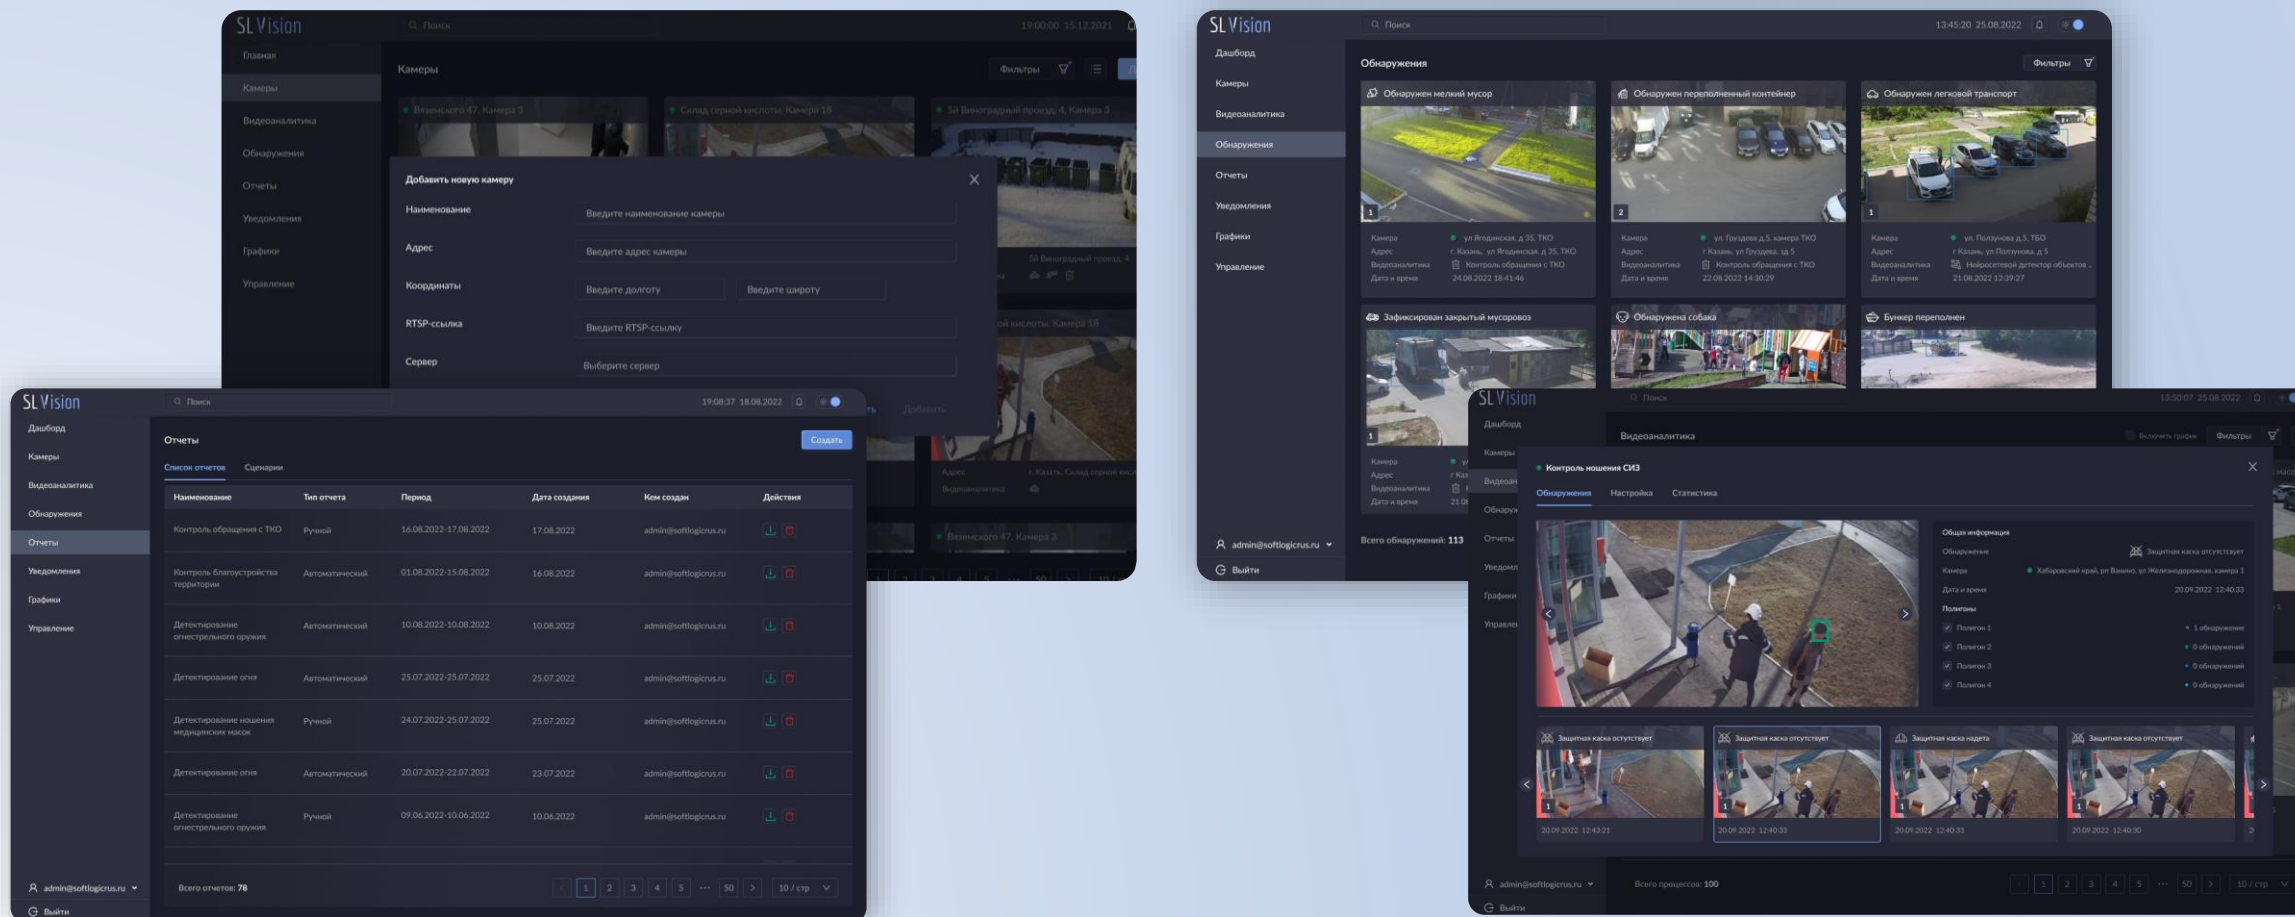

Платформа видеоаналитики реального времени SL Vision

Быстрый поиск, фильтрация

Автоматическое определение качества видеоизображения с камер

Тонкая настройка модулей аналитики

Обнаруженные события фиксируются и сохраняются в платформе в виде фото- и видеоматериалов с метаданными

Ручной и автоматический режимы формирования отчетов

Оперативные уведомления о значимых событиях

Гибкая настройка прав пользователей

Универсальный SL Vision Portable

- Подключение до 16 видеопотоков по протоколу rtsp
- Совместимость с любыми видеокамерами или рекордерами
- Многочисленные алгоритмы видеоаналитики глубокого обучения. Исчерпывающий набор у вас под рукой
- Непрерывный сбор метаданных. Гибкие инструменты обработки данных
- Калибровка не требуется. Подключение в один клик
- Работа в реальном времени

Возможность **масштабирования** для заказчиков **+**
любого уровня

IVS-SE6-192
Сервер ИИС

IVS-SG6-06-A22
Сервер ИИС

Обширный набор аналитик

SL Vision Portable

- ✓ Распознавание объектов движения
- ✓ Подсчет посетителей
- ✓ Подсчет людей
- ✓ Контроль ношения медицинских масок
- ✓ Детектирование дыма
- ✓ Детектирование огня
- ✓ Обнаружение оставленных предметов
- ✓ Распознавание ГРЗ автомобиля
- ✓ Детектирование СИЗ: защитная каска, сигнальный жилет
- ✓ Контроль качества изображения средств видеонаблюдения
- ✓ Детектирование падения человека
- ✓ Распознавание человека по силуэту

- ✓ Возможна разработка дополнительных модулей видеоаналитики по запросу

Интуитивно понятный интерфейс SL Vision

Интуитивно понятный интерфейс SL Vision

Алгоритмы нейросетевой видеоаналитики

Softlogic

ТБ ФОРУМ®