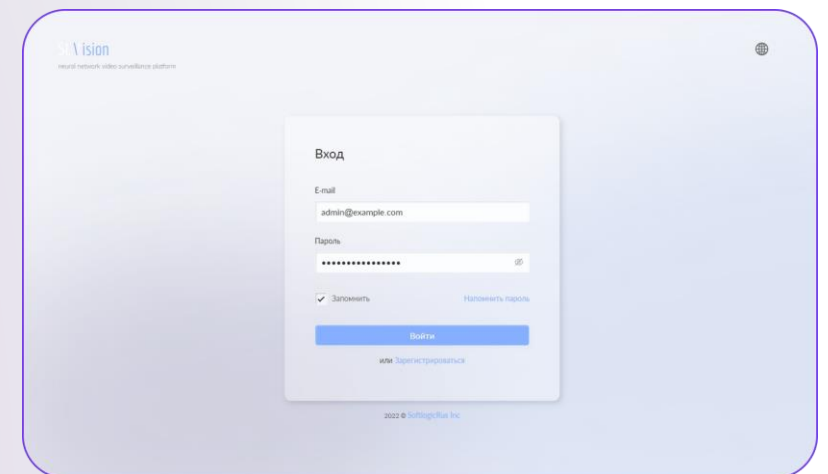

Платформа видеоаналитики реального времени SL Vision

Быстрый поиск, фильтрация

Автоматическое определение качества видеоизображения с камер

Тонкая настройка модулей аналитики

Обнаруженные события фиксируются и сохраняются в платформе в виде фото- и видеоматериалов с метаданными

Ручной и автоматический режимы формирования отчетов

Оперативные уведомления о значимых событиях

Гибкая настройка прав пользователей

Универсальный SL Vision Portable

- Подключение до 16 видеопотоков по протоколу rtsp
- Совместимость с любыми видеокамерами или рекордерами
- Многочисленные алгоритмы видеоаналитики глубокого обучения. Исчерпывающий набор у вас под рукой
- Непрерывный сбор метаданных. Гибкие инструменты обработки данных
- Калибровка не требуется. Подключение в один клик
- Работа в реальном времени