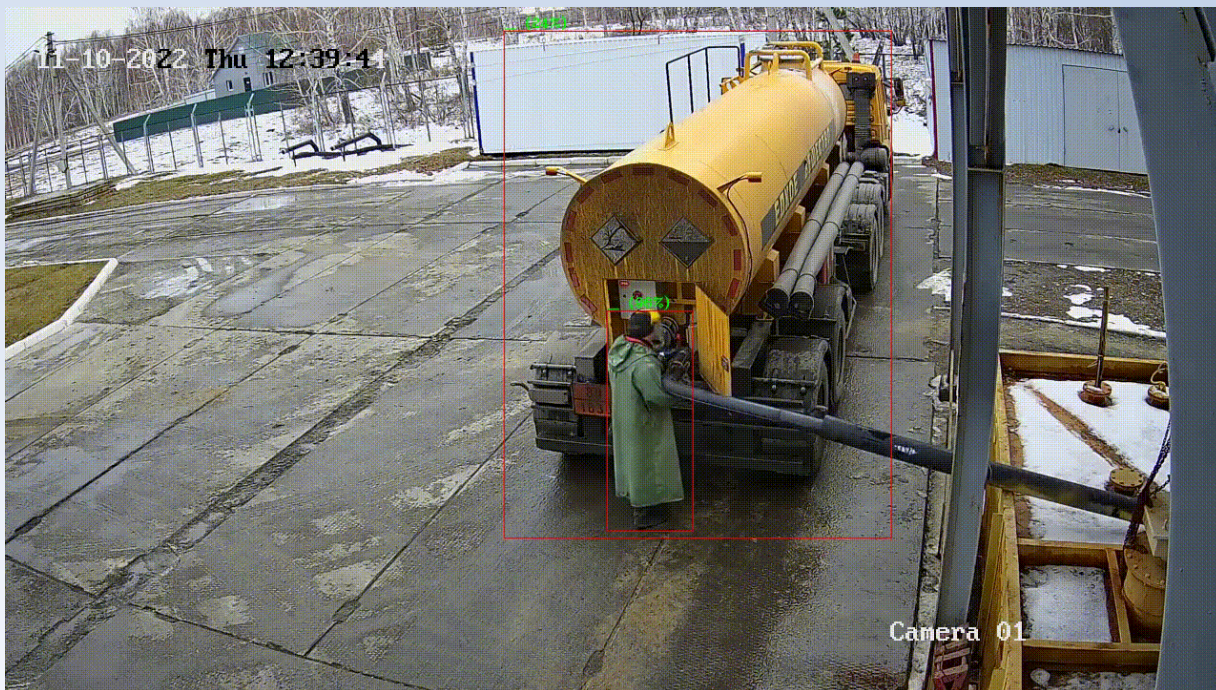

Алгоритмы нейросетевой видеоаналитики