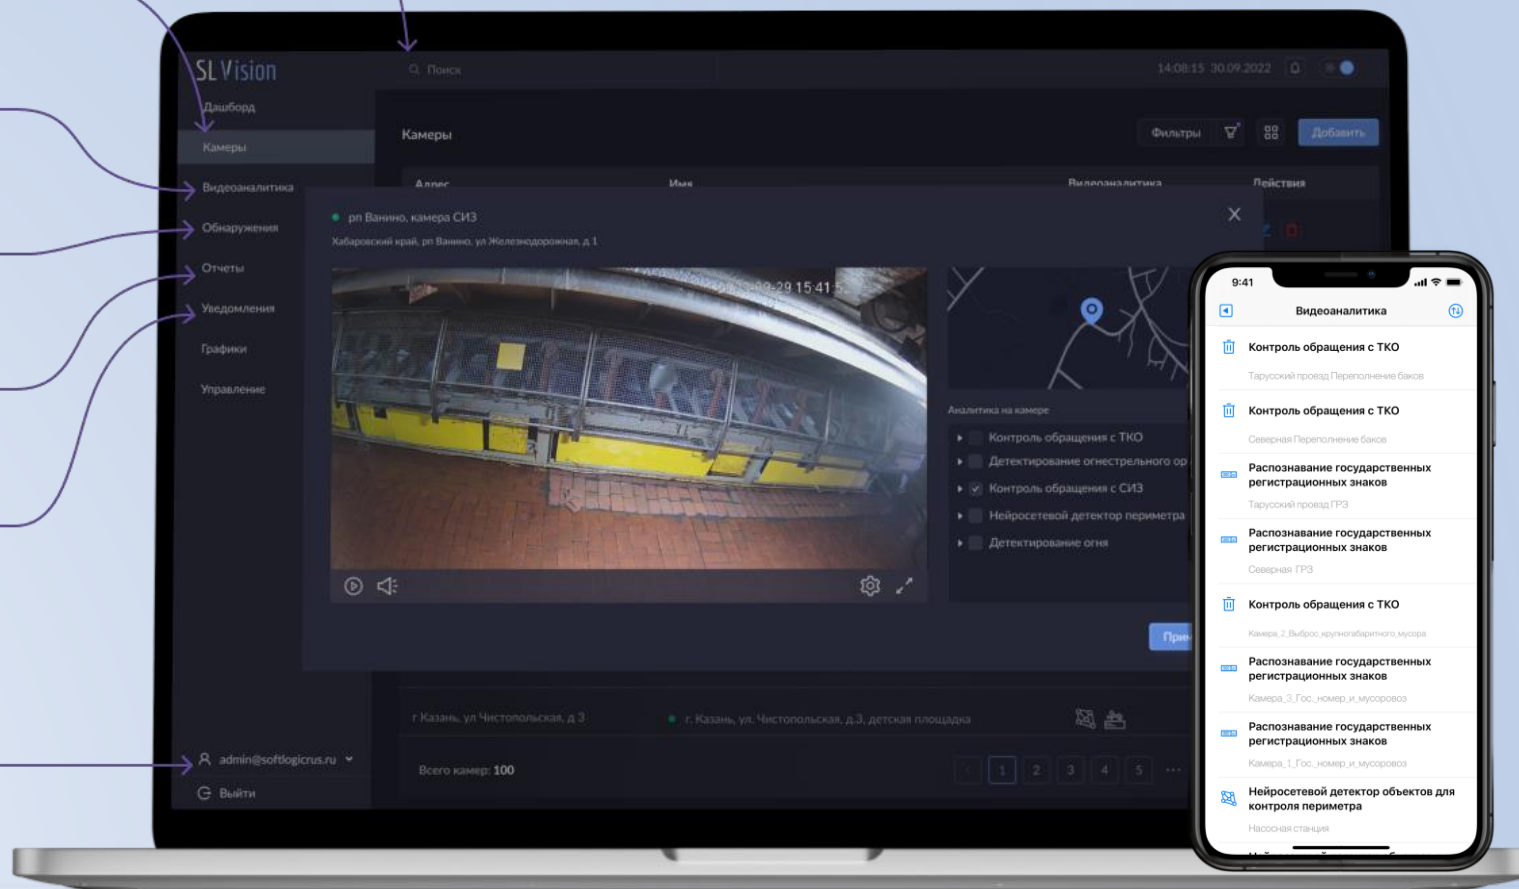

Платформа видеоаналитики реального времени SL Vision

Быстрый поиск, фильтрация

Автоматическое определение качества видеоизображения с камер

Тонкая настройка модулей аналитики

Обнаруженные события фиксируются и сохраняются в платформе в виде фото- и видеоматериалов с метаданными

Ручной и автоматический режимы формирования отчетов

Оперативные уведомления о значимых событиях

Гибкая настройка прав пользователей

Универсальный SL Vision Portable

- Подключение до 16 видеопотоков по протоколу rtsp
- Совместимость с любыми видеокамерами или рекордерами
- Многочисленные алгоритмы видеоаналитики глубокого обучения. Исчерпывающий набор у вас под рукой
- Непрерывный сбор метаданных. Гибкие инструменты обработки данных
- Калибровка не требуется. Подключение в один клик
- Работа в реальном времени

Возможность **масштабирования** для заказчиков **+**
любого уровня

IVS-SE6-192
Сервер ИИС

IVS-SG6-06-A22
Сервер ИИС

Обширный набор аналитик

SL Vision Portable

- ✓ Распознавание объектов движения
- ✓ Подсчет посетителей
- ✓ Подсчет людей
- ✓ Контроль ношения медицинских масок
- ✓ Детектирование дыма
- ✓ Детектирование огня
- ✓ Обнаружение оставленных предметов
- ✓ Распознавание ГРЗ автомобиля
- ✓ Детектирование СИЗ: защитная каска, сигнальный жилет
- ✓ Контроль качества изображения средств видеонаблюдения
- ✓ Детектирование падения человека
- ✓ Распознавание человека по силуэту