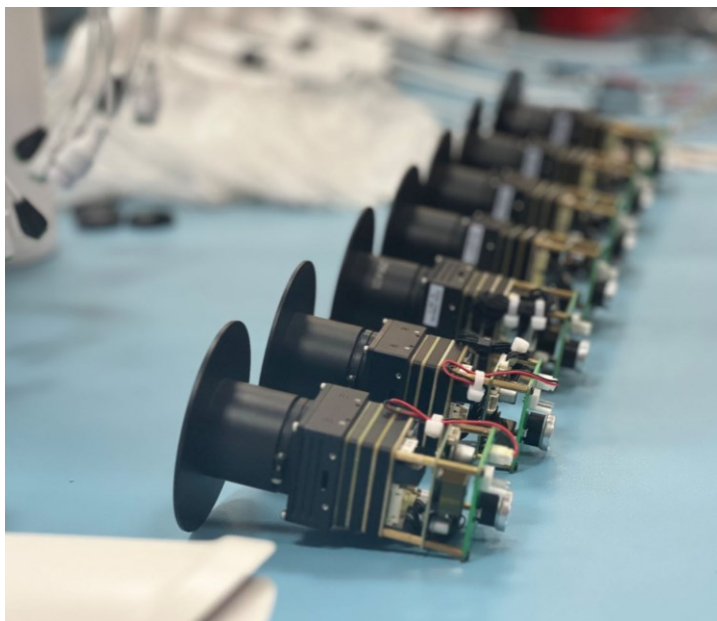

Системы для охраны периметра

UTM тепловизионный модуль

- Разрешение матрицы 640x512/1280x1024/1920x1080
- Высокая чувствительность детектора 35 мК
- Размер пикселя 12мкм
- Цифровой интерфейс видео
- Все необходимые интерфейсы для интеграции
- Встроенная видеоаналитика