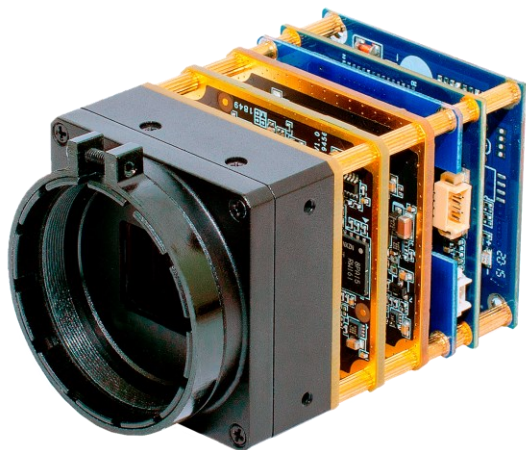

## UTM тепловизионный модуль

- Разрешение матрицы 640x512/1280x1024/1920x1080
- Высокая чувствительность детектора 35 мК
- Размер пикселя 12мкм
- Цифровой интерфейс видео
- Все необходимые интерфейсы для интеграции
- Встроенная видеоаналитика