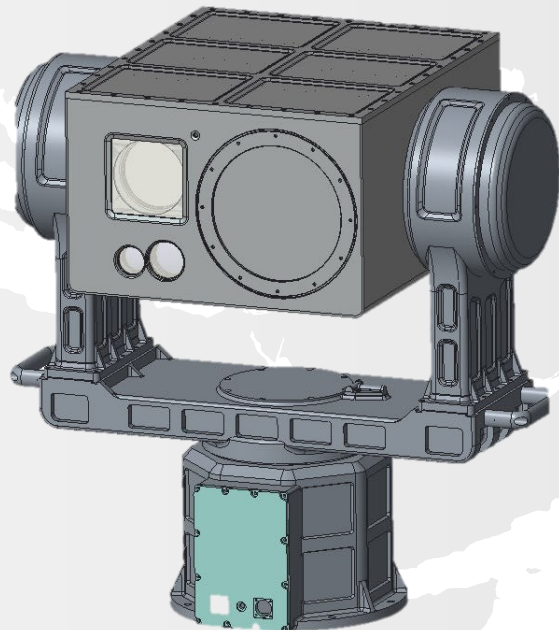

КОМПЕТЕНЦИИ

Разработка