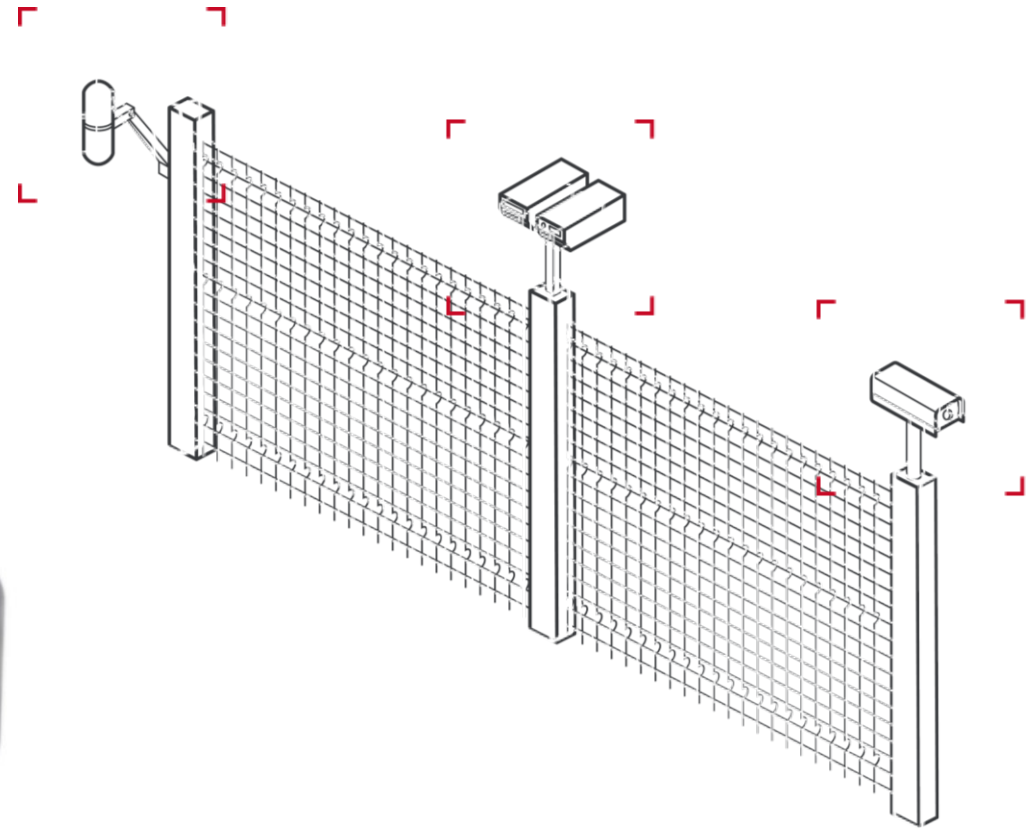

Видеокамеры дальнего действия

М-1200V2

80X зум-объектив
15 - 1200 мм