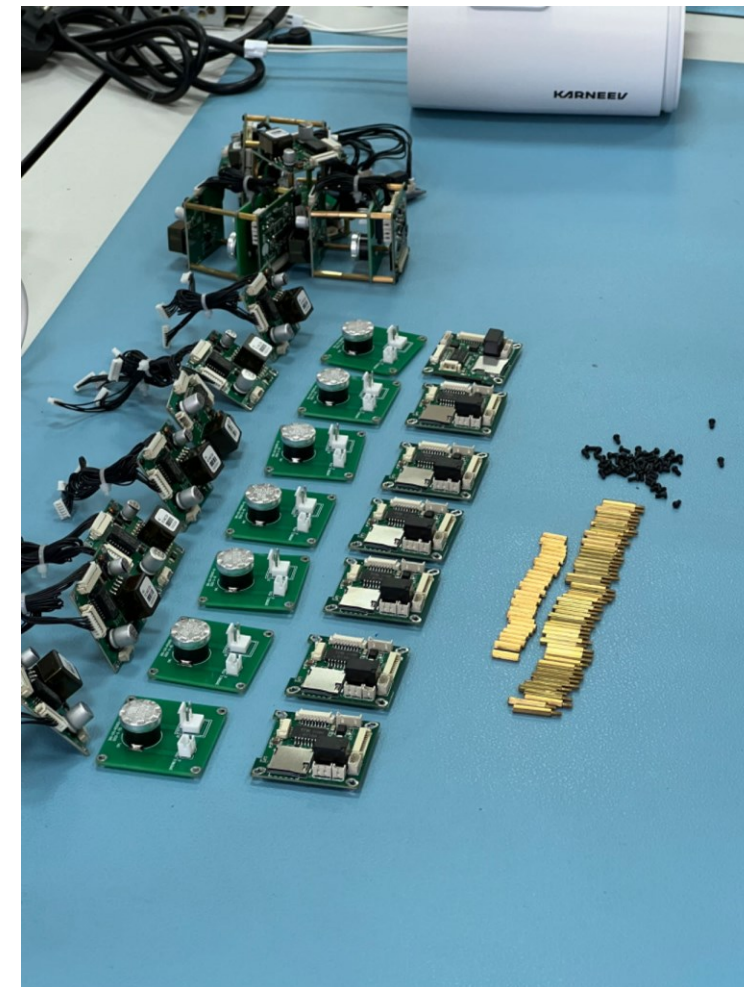

## UTM тепловизионный модуль

- Разрешение матрицы 640x512/1280x1024/1920x1080
- Высокая чувствительность детектора 35 мК
- Размер пикселя 12мкм
- Цифровой интерфейс видео
- Все необходимые интерфейсы для интеграции
- Встроенная видеоаналитика