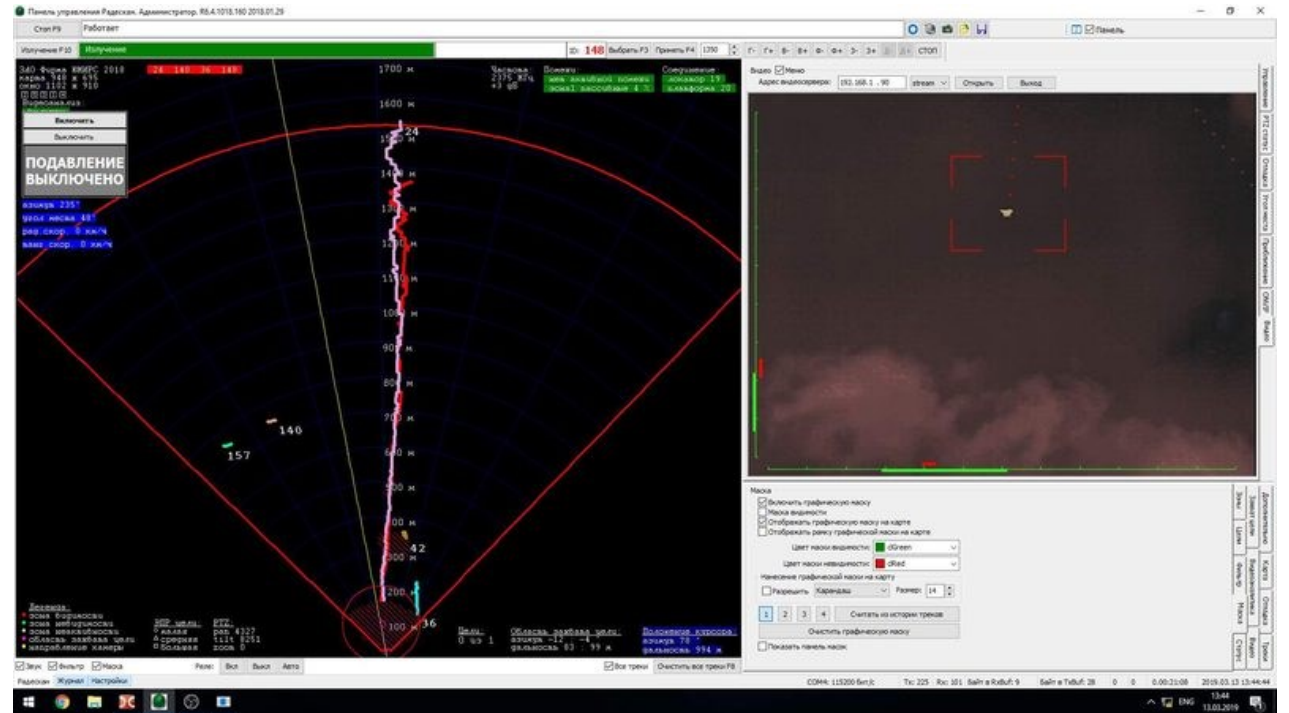

Интегрированные системы

СПАЙДЕР АНТИДРОН