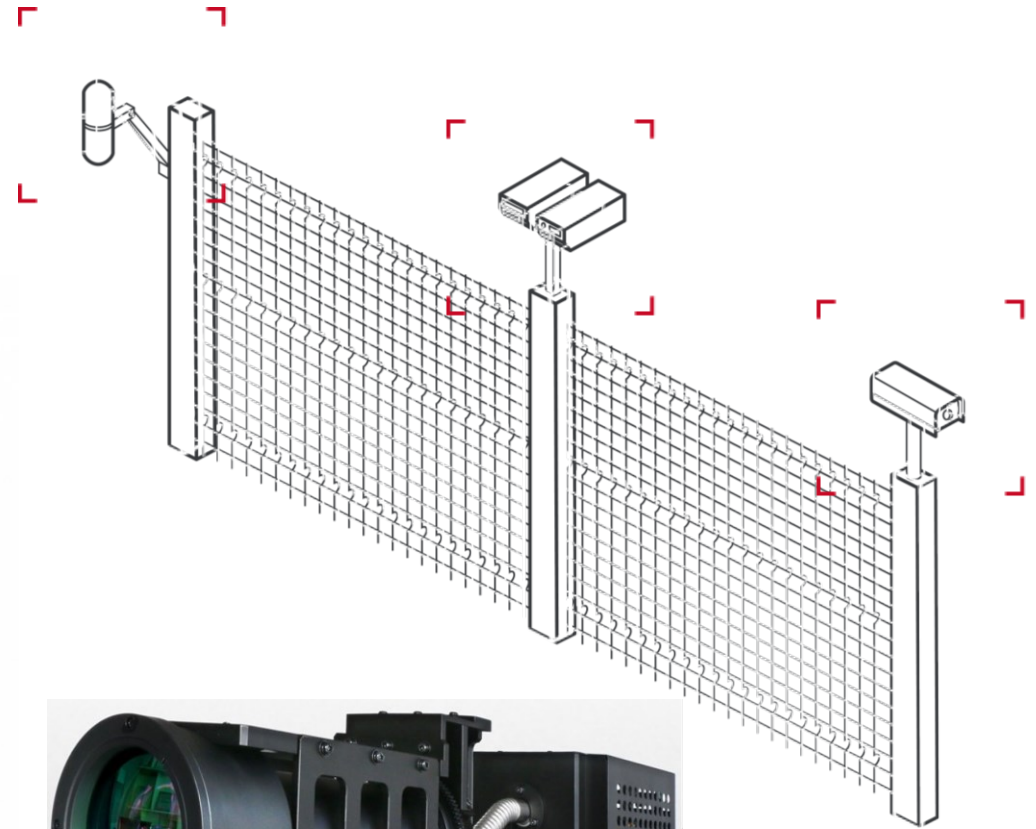

Видеокамеры с лазерной подсветкой

M-40VL

KARNEEV®
SYSTEMS